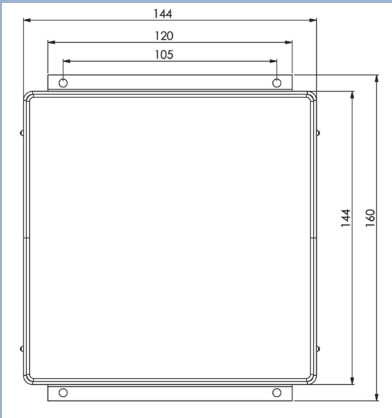

مشخصات فنی:

ابعاد:

عنوان	12 پنجره	24 پنجره
ولتاژ تغذیه	110 V DC	
ولتاژ خطای ورودی	110 V	
حداکثر توان مصرفی	10 W	12 W
دمای عملیاتی	-5 تا 50 درجه سانتی‌گراد	
زمان پاسخگویی	1 ms	
ایزولاسیون	2500 V	
وزن	2 kg + 10%	
تعداد کنتاکت‌های خروجی	2	
جریان دو کنتاکت‌های خروجی	10 A	
ولتاژ کلیدهای کنترل از راه دور	110 V DC	
ابعاد	144 mm × 144 mm	

* محدوده تغییرات ولتاژ تغذیه ورودی از ۸۰ تا ۱۳۰ ولت DC است.

* این محصول دارای تاییدیه آزمایشگاه صنایع انرژی E.P.I.L است.

وزارت نیرو
تزارگاه سازندگان

وزارت نیرو
شرکت مدیریت شبکه برق ایران
IGMC
IRAN GRID MANAGEMENT Co.

روابط عمومی شرکت آب و فاضلاب استان تهران

شرکت مهندسی ارتباطات و فناوری طلوعه شرق به عنوان یکی از شرکای تجاری مهم شرق در سال ۱۳۸۵ تاسیس شد. این مجموعه به عنوان یک شرکت دانش بنیان نوع یک تولیدی در زمینه‌های اتوماسیون، تله‌متری، اسکادا و خدمات فنی مهندسی فعالیت دارد.